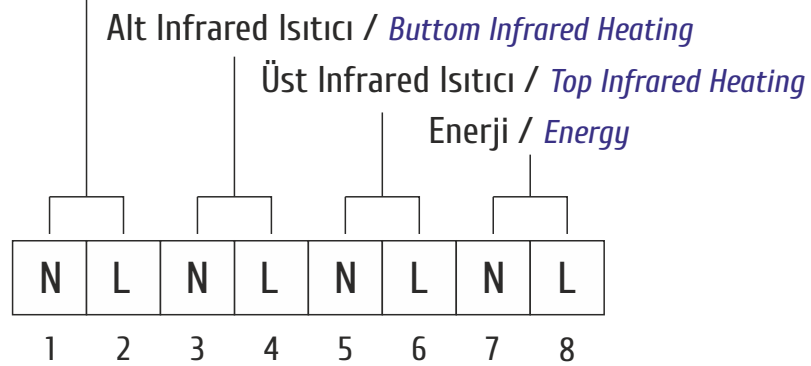

Lambalar + Isıtıcı / Lights + Heating

Klemens Grubu / Terminal Block

<p>ÜRETİM BÖLÜMÜ MANUF. DEPT.</p>	<p>HD4 HOT DISPLAY ELEKTRİK DEVRE ŞEMASI ELECTRIC DIAGRAM</p>
<p>VERS. 1.0 12/2014</p>	<p>MAKFRY GROUP END. MUT. EKİP. LTD. ŞTİ. MAKFRY GROUP CO. LTD. 35170 İZMİR / TURKEY</p>